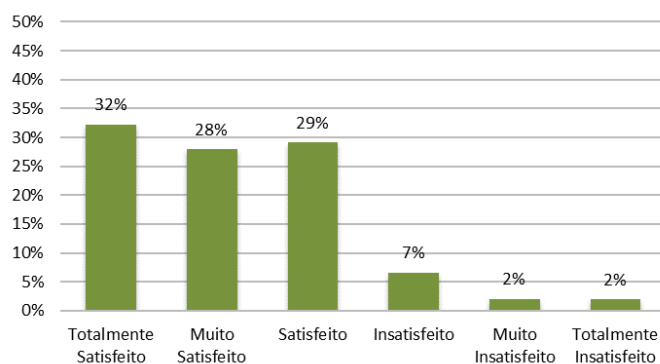

RESULTADOS DA APLICAÇÃO DOS QUESTIONÁRIOS PEDAGÓGICOS - ANO LETIVO 2020/2021

Resultados apurados através do CLIP

PERCEÇÃO DOS ESTUDANTES SOBRE O FUNCIONAMENTO DAS UNIDADES CURRICULARES

Globalmente, qual o seu grau de satisfação com o funcionamento da UC?

Globalmente, qual o seu grau de satisfação com a prática pedagógica do docente?

PERCEÇÃO DOS DOCENTES SOBRE O FUNCIONAMENTO DAS UNIDADES CURRICULARES

Globalmente, qual o seu grau de satisfação com o funcionamento da UC?