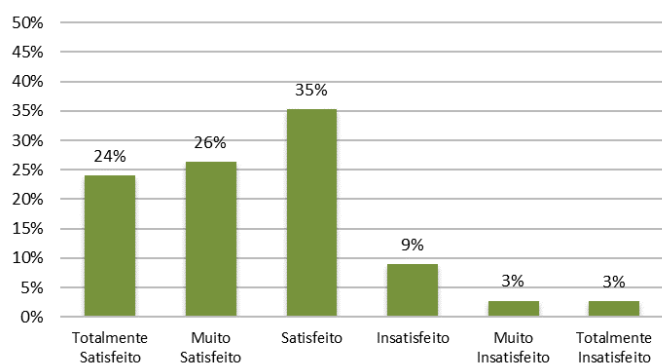

RESULTADOS DA APLICAÇÃO DOS QUESTIONÁRIOS PEDAGÓGICOS - ANO LETIVO 2020/2021

Resultados apurados através do CLIP

PERCEÇÃO DOS ESTUDANTES SOBRE O FUNCIONAMENTO DAS UNIDADES CURRICULARES

Globalmente, qual o seu grau de satisfação com o funcionamento da UC?

Globalmente, qual o seu grau de satisfação com a prática pedagógica do docente?

PERCEÇÃO DOS DOCENTES SOBRE O FUNCIONAMENTO DAS UNIDADES CURRICULARES

Globalmente, qual o seu grau de satisfação com o funcionamento da UC?