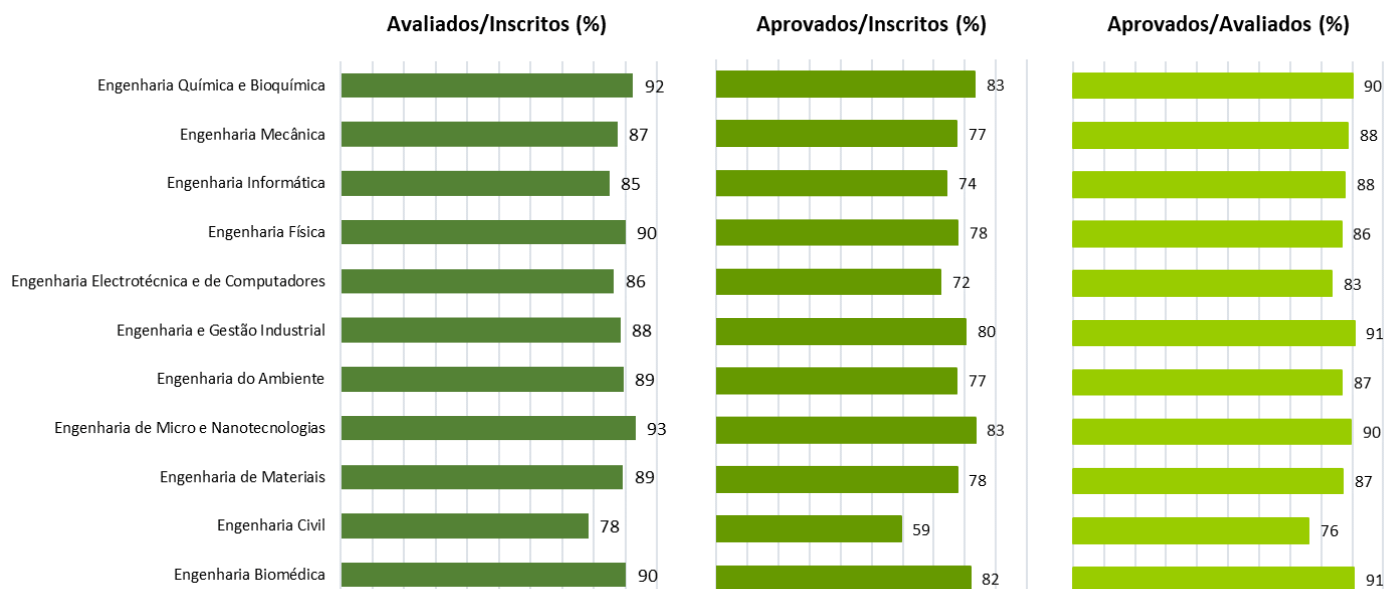

DESEMPENHO ESCOLAR – ANO LETIVO 2018/2019

Resultados apurados através do CLIP

LICENCIATURAS

MESTRADOS INTEGRADOS

DESEMPENHO ESCOLAR – ANO LETIVO 2018/2019

Resultados apurados através do CLIP

MESTRADOS