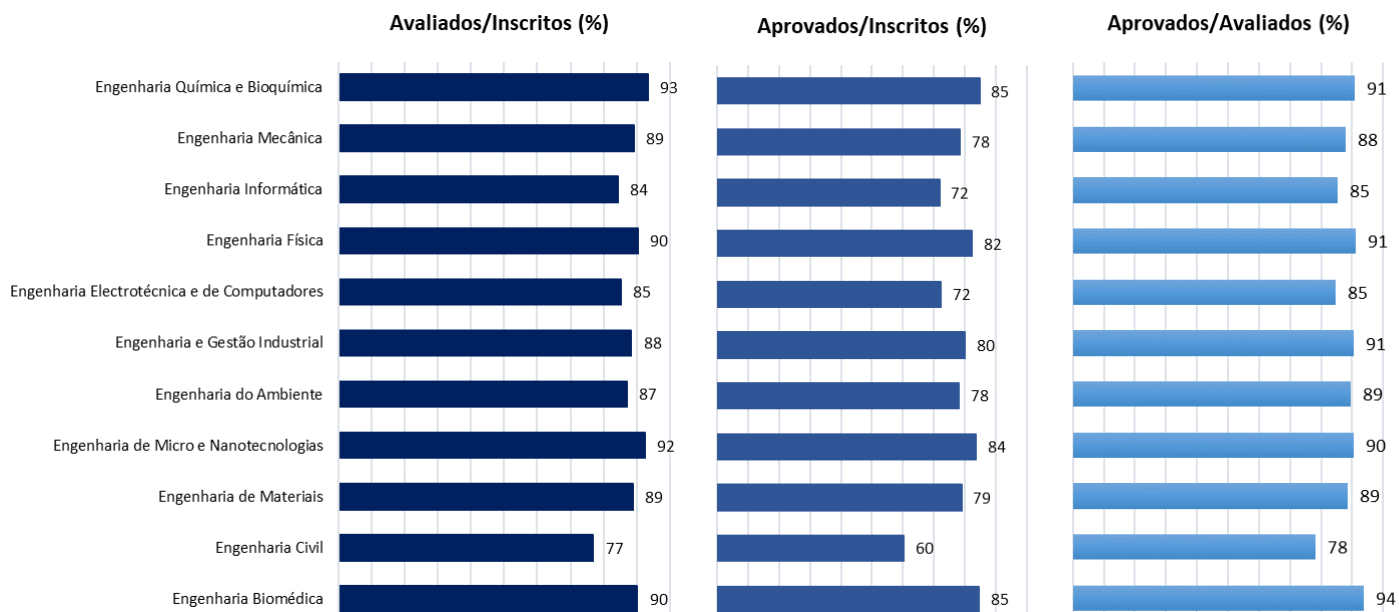

DESEMPENHO ESCOLAR – ANO LETIVO 2019/2020

Resultados apurados através do CLIP

LICENCIATURAS

MESTRADOS INTEGRADOS

DESEMPENHO ESCOLAR – ANO LETIVO 2019/2020

Resultados apurados através do CLIP

MESTRADOS