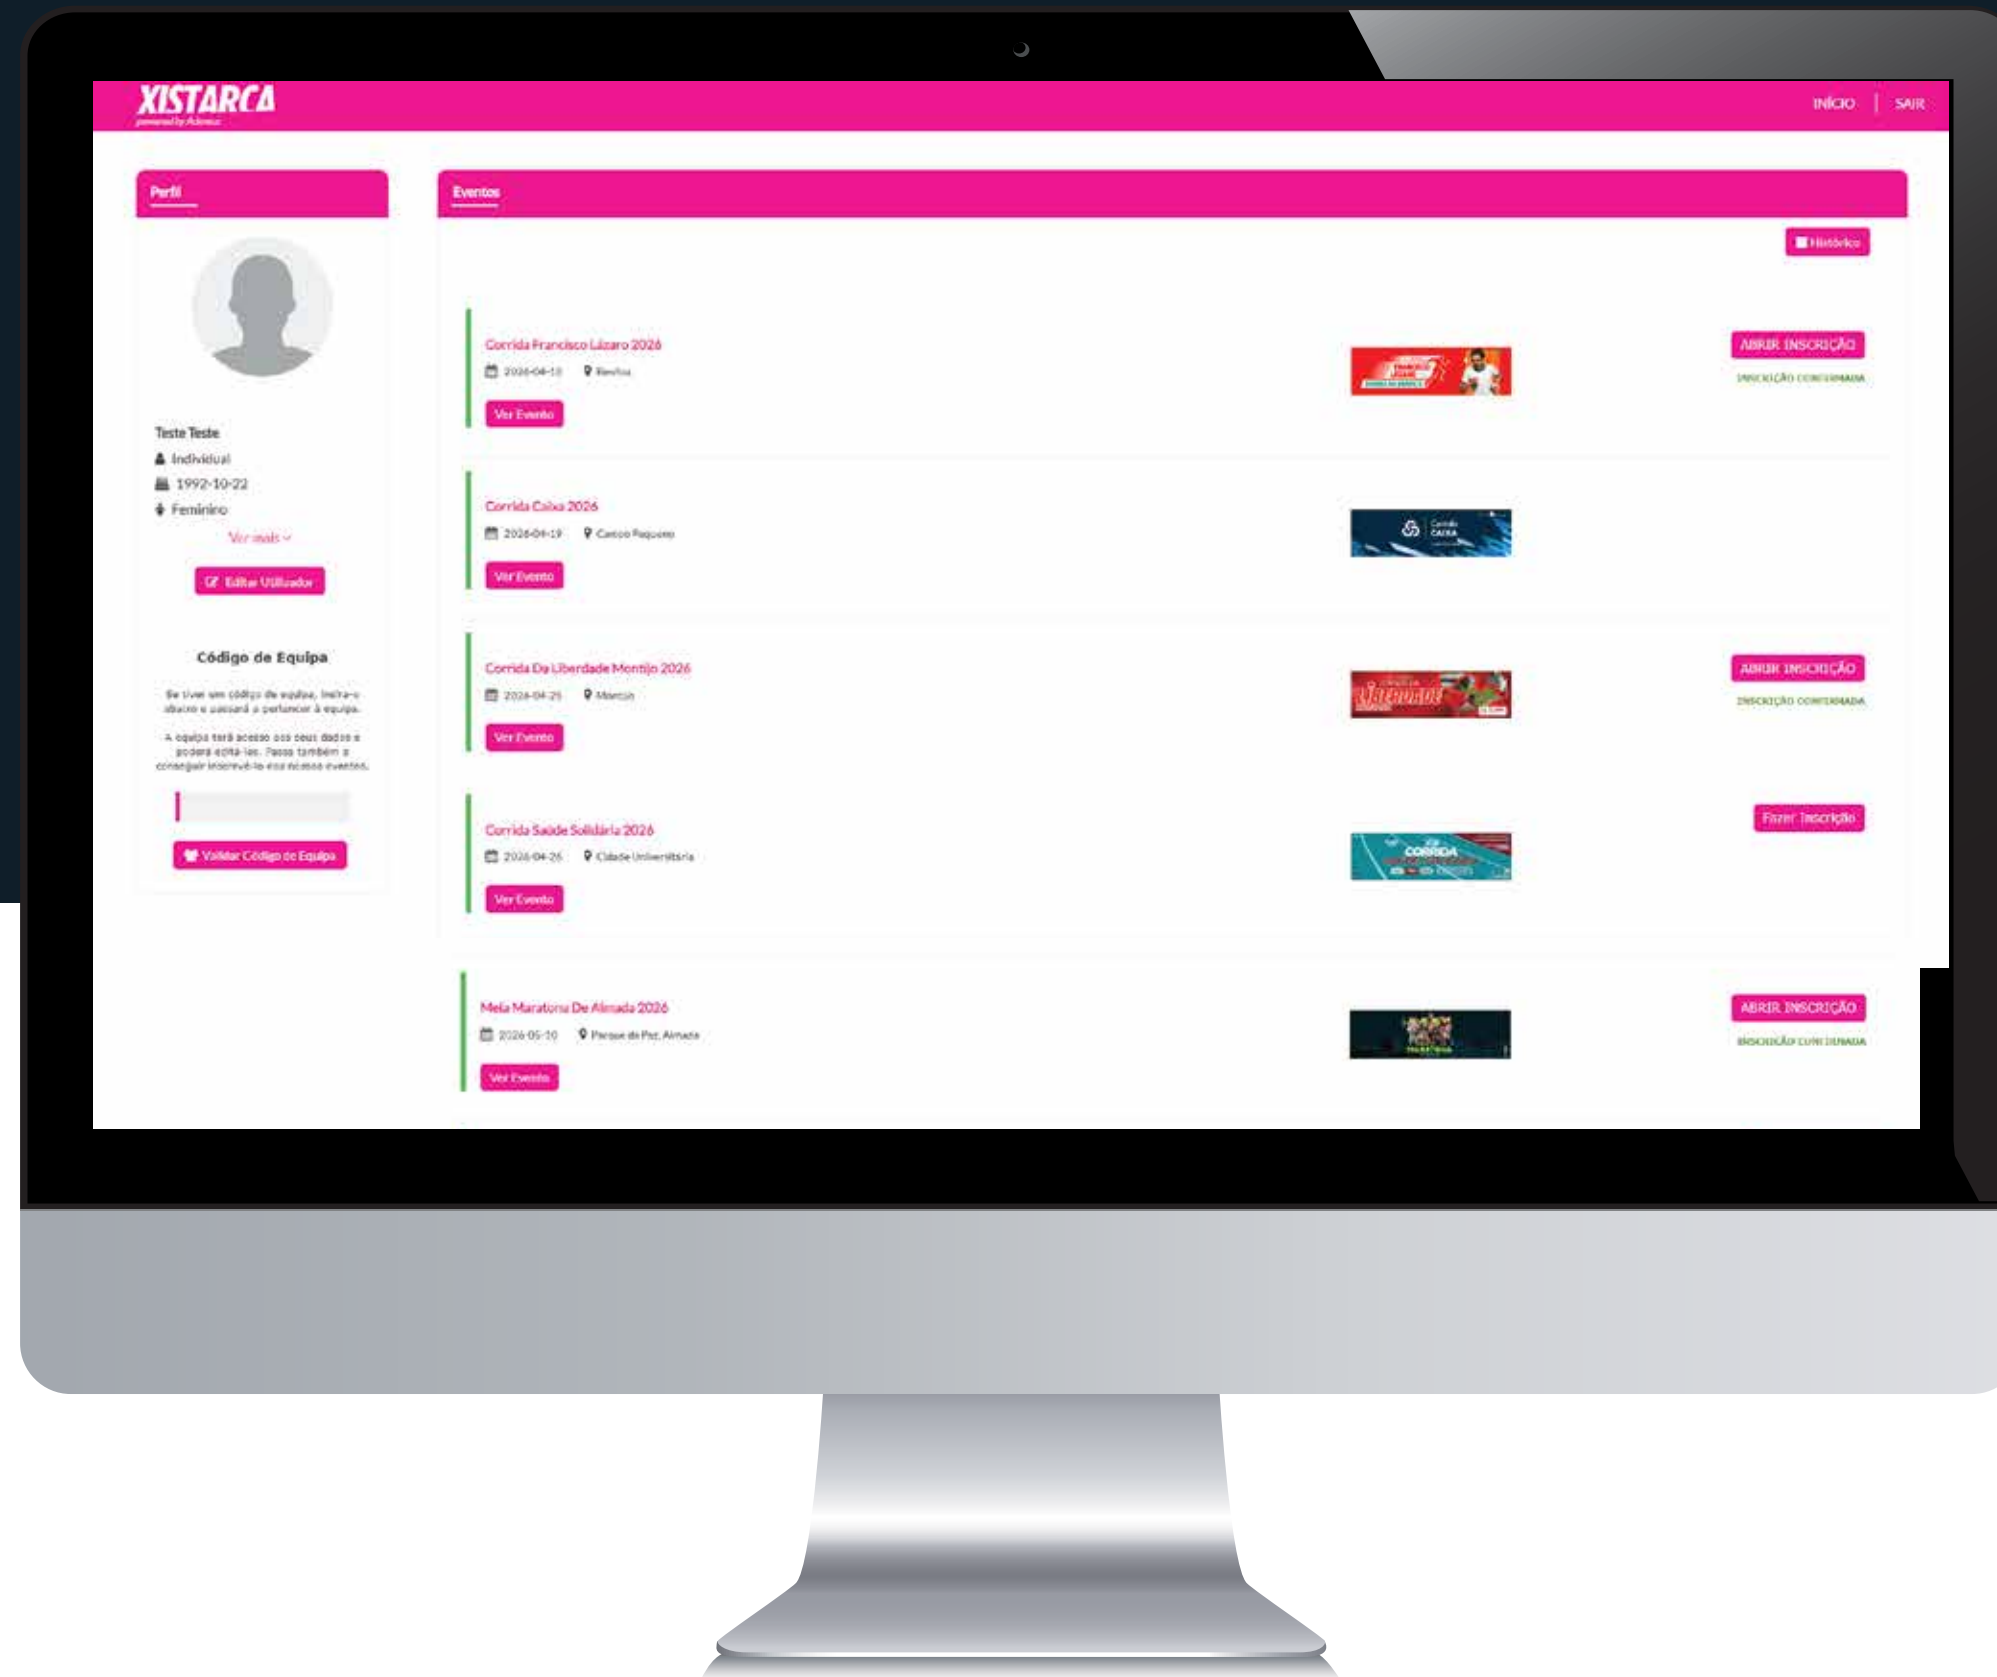

MEIA
MARATONA
DE ALMADA

TUTORIAL DE INSCRIÇÃO

TUTORIAL DE INSCRIÇÃO PLATAFORMA XISTARCA.PT

MEIA
MARATONA
DE ALMADA

#1 ENTRA NO SITE OFICIAL
meiamaratonaalmada.pt

#2 CLICA NO BOTÃO
para te inscreveres no evento.

TUTORIAL DE INSCRIÇÃO PLATAFORMA XISTARCA.PT

MEIA
MARATONA
DE ALMADA

#1 FAZ LOGIN

para realizares a inscrição, terás que entrar na tua conta com email e palavra passe.

#2 CONTA DE EQUIPA

caso ainda não tenhas conta, podes criar uma nova.

TUTORIAL DE INSCRIÇÃO PLATAFORMAXISTARCA.PT

MEIA
MARATONA
DE ALMADA

#3 NA TUA ÁREA DE ATLETA
escolhe da lista o evento que
te queres inscrever.

#4 FAZER INSCRIÇÃO
o formulário já vai estar preenchido,
ou caso seja para outra pessoas
podes alterar os dados.

TUTORIAL DE INSCRIÇÃO PLATAFORMA XISTARCA.PT

MEIA
MARATONA
DE ALMADA

#5 SELECIONA A DISTÂNCIA

terás que escolher a tua distância e tamanho de t-shirt ou adicionar mais atletas à tua inscrição.

#6 PAGAMENTO