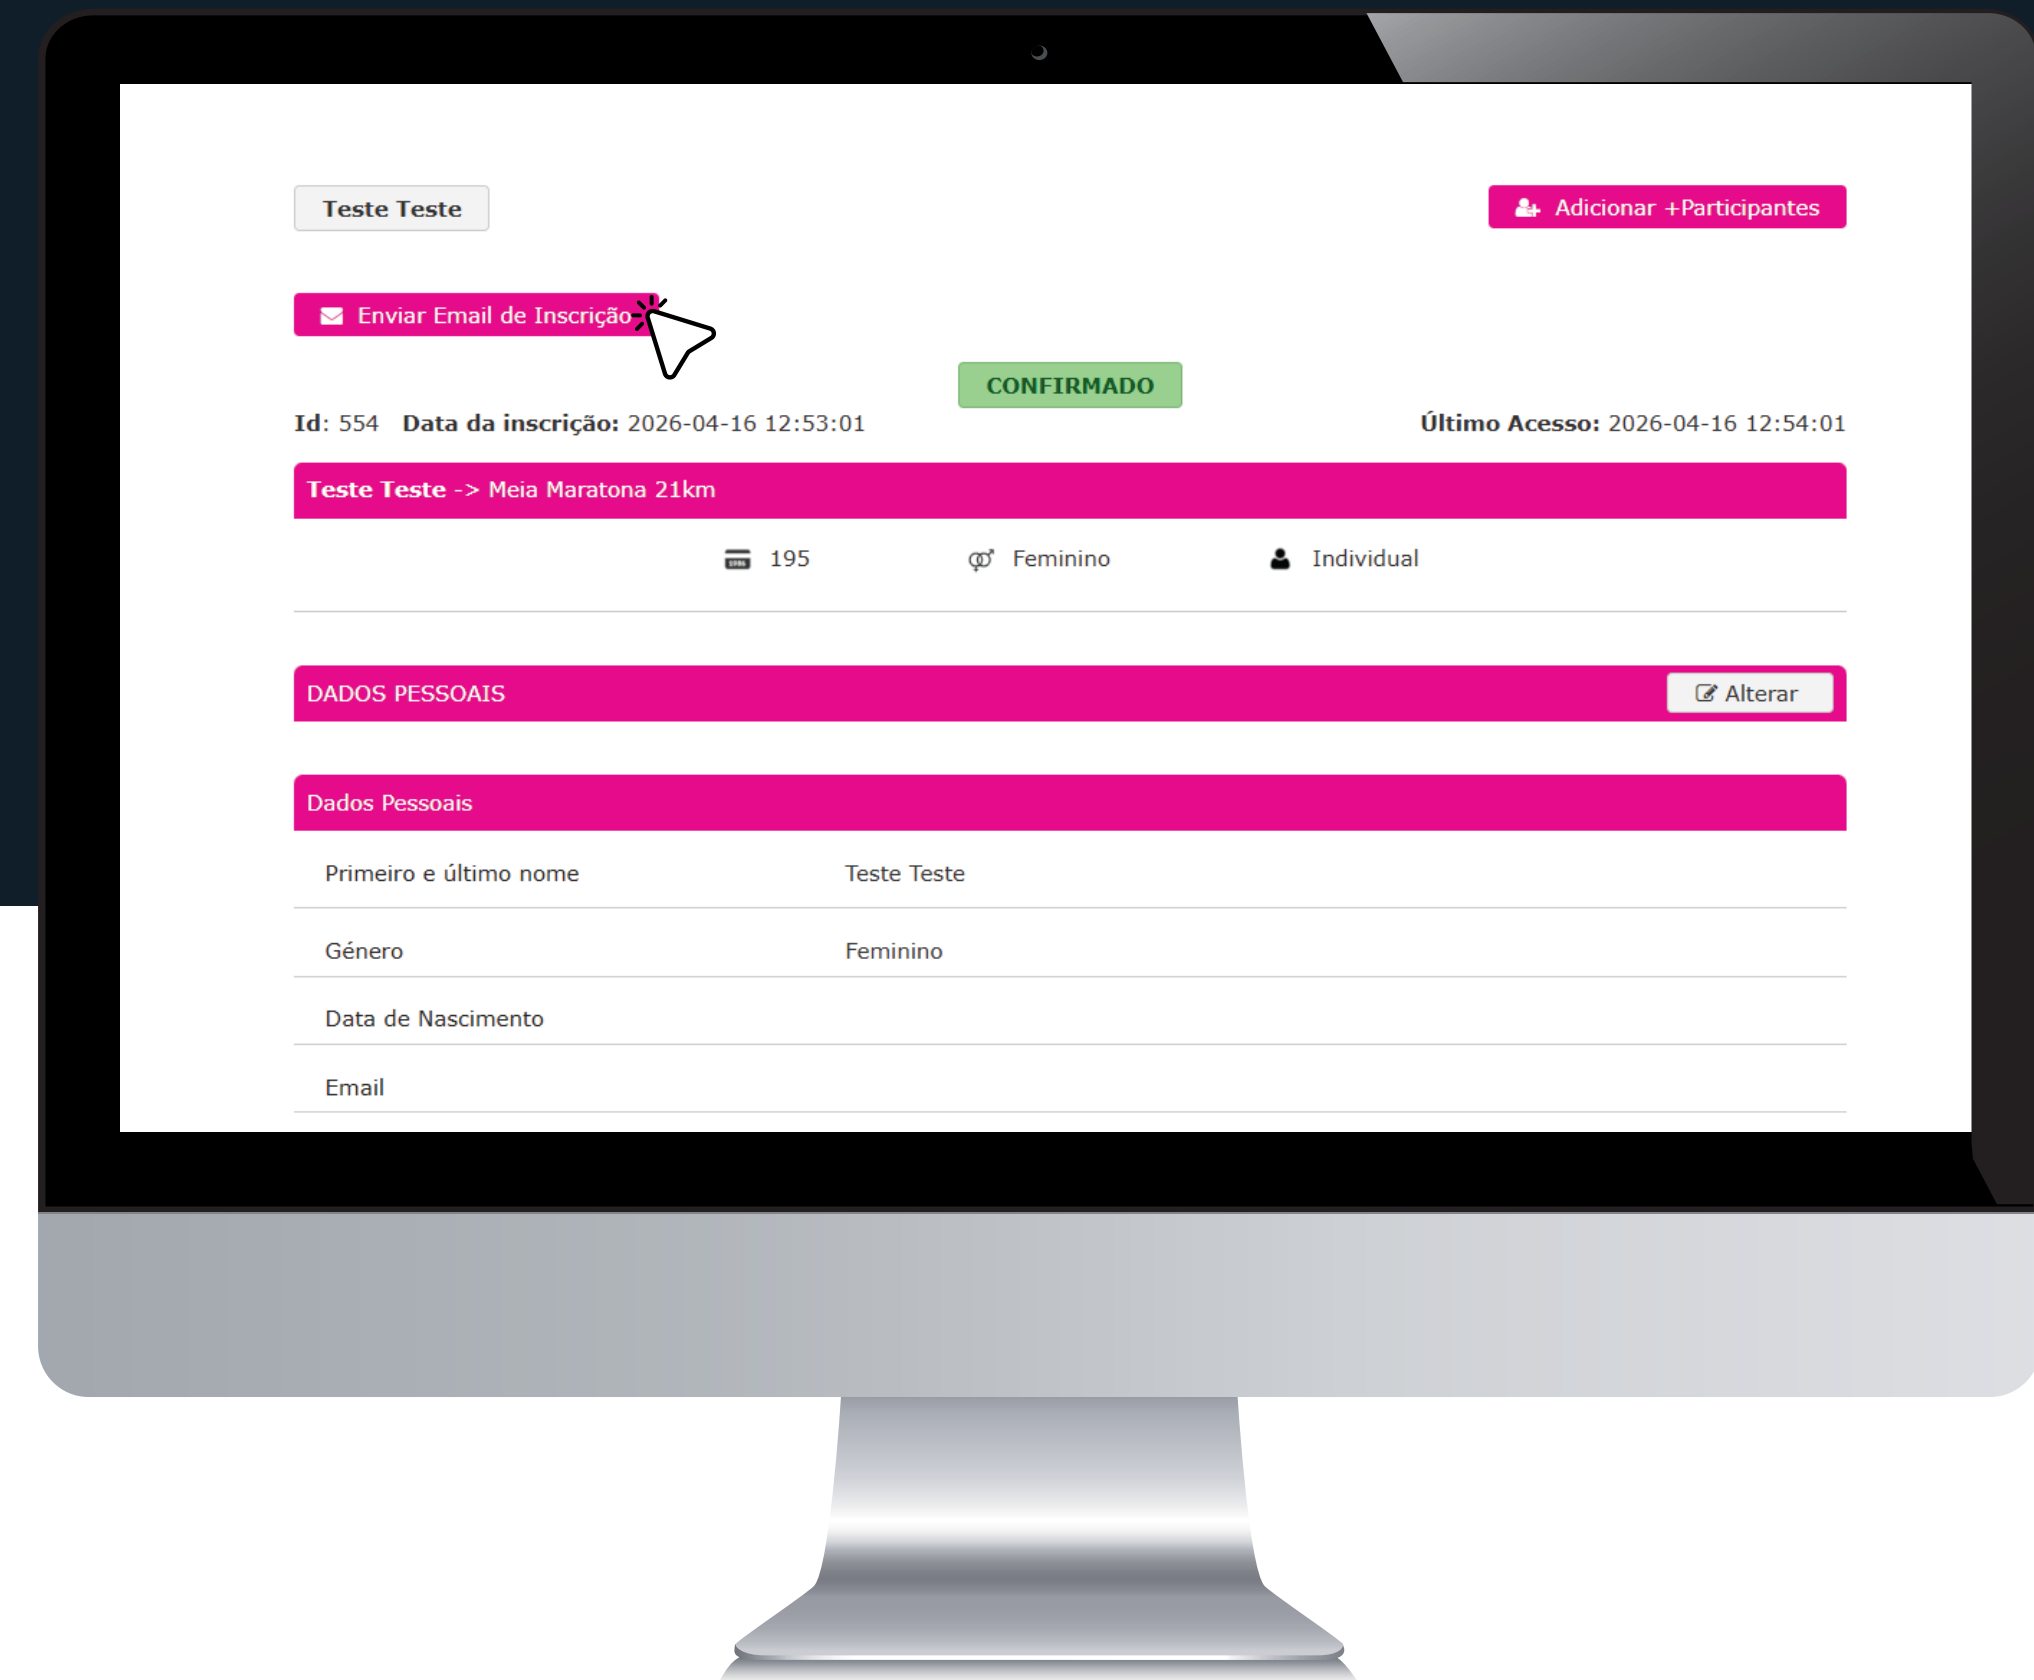

TUTORIAL DE INSCRIÇÃO PLATAFORMAXISTARCA.PT

MEIA
MARATONA
DE ALMADA

#3 NA TUA ÁREA DE ATLETA
escolhe da lista o evento que
te queres inscrever.

#4 FAZER INSCRIÇÃO
o formulário já vai estar preenchido,
ou caso seja para outra pessoas
podes alterar os dados.

TUTORIAL DE INSCRIÇÃO PLATAFORMA XISTARCA.PT

MEIA
MARATONA
DE ALMADA

#5 SELECIONA A DISTÂNCIA

terás que escolher a tua distância e tamanho de t-shirt ou adicionar mais atletas à tua inscrição.

#6 PAGAMENTO

é nesta fase que poderás colocar cupão de desconto, caso tenhas.

TUTORIAL DE INSCRIÇÃO PLATAFORMAXISTARCA.PT

MEIA
MARATONA
DE ALMADA

#7 ESCOLHE O MELHOR MÉTODO
terás que escolher entre multibanco
e MBWay e clicar em “guardar”.