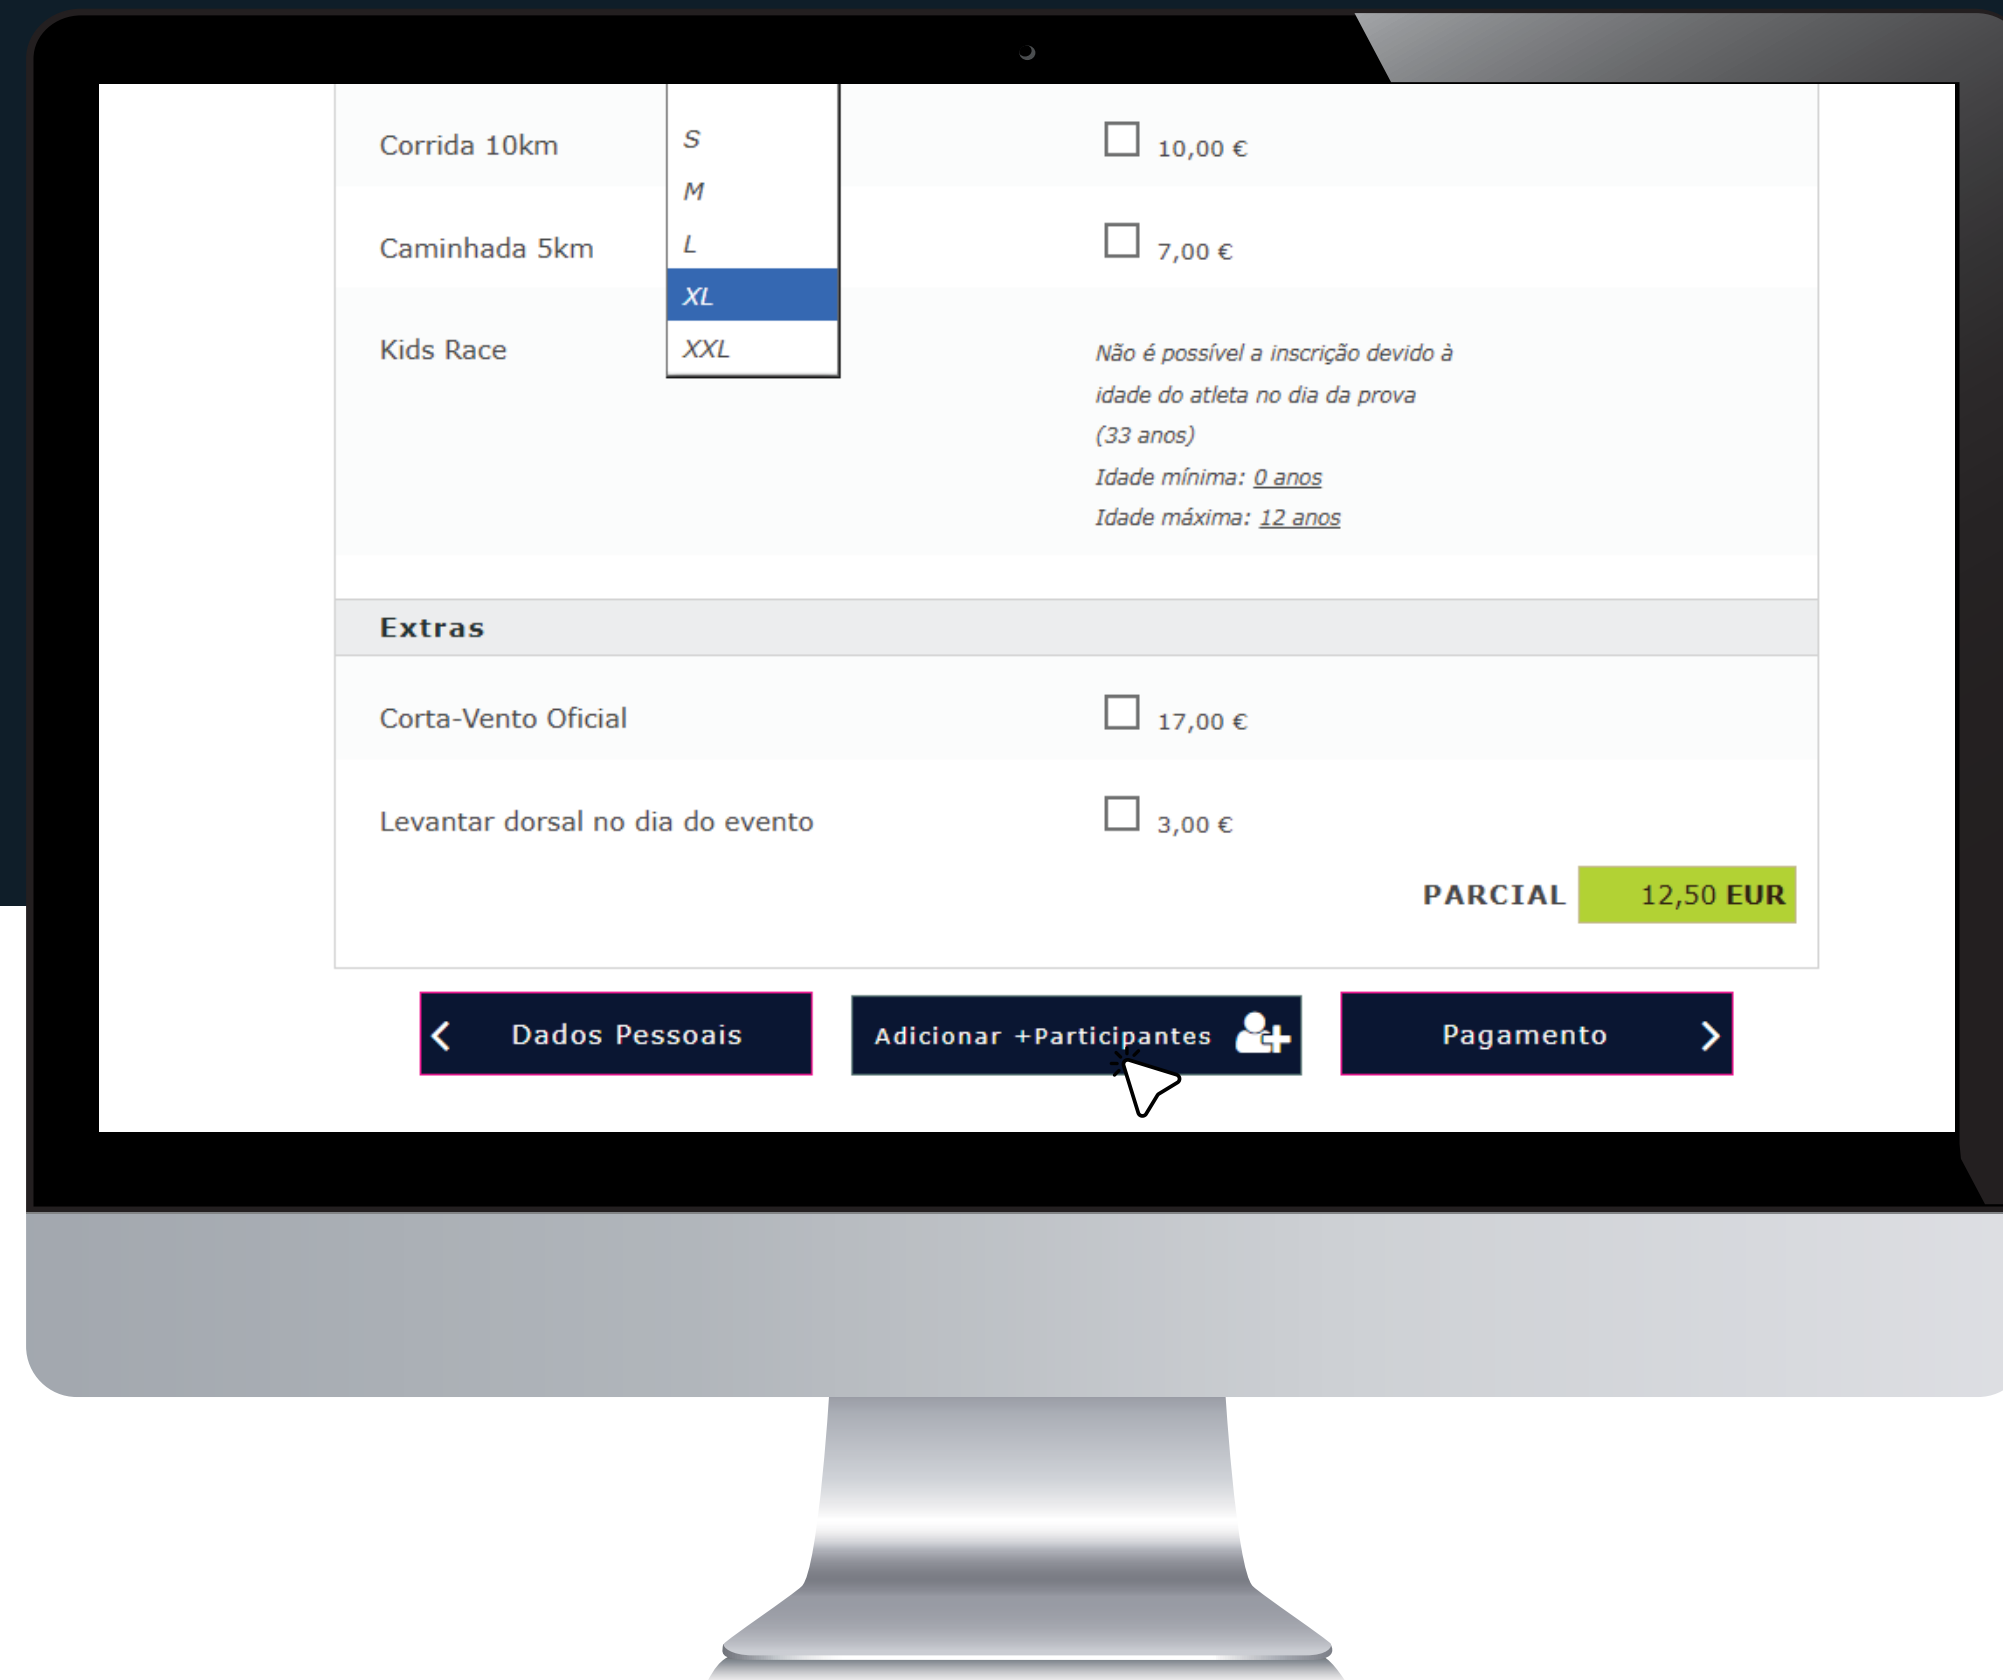

TUTORIAL DE INSCRIÇÃO PLATAFORMA XISTARCA.PT

MEIA
MARATONA
DE ALMADA

#1 FAZ LOGIN

para realizares a inscrição, terás que entrar na tua conta com email e palavra passe.

#2 CONTA DE EQUIPA

caso ainda não tenhas conta, podes criar uma nova.

TUTORIAL DE INSCRIÇÃO PLATAFORMAXISTARCA.PT

MEIA
MARATONA
DE ALMADA

#3 NA TUA ÁREA DE ATLETA
escolhe da lista o evento que
te queres inscrever.

#4 FAZER INSCRIÇÃO
o formulário já vai estar preenchido,
ou caso seja para outra pessoas
podes alterar os dados.

TUTORIAL DE INSCRIÇÃO PLATAFORMA XISTARCA.PT

MEIA
MARATONA
DE ALMADA

#5 SELECIONA A DISTÂNCIA

terás que escolher a tua distância e tamanho de t-shirt ou adicionar mais atletas à tua inscrição.

#6 PAGAMENTO